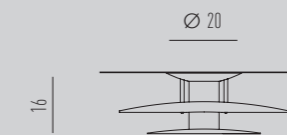

PLANA

design | Mauro Marzollo

Ceiling
PL 65

Dimensions
Ø65 H17 cm

Diffuser
gold leaf/
foglia d'oro

The curved glass discs reflect the light of the central bulb thus creating diffused and indirect lighting.
The lamp is available in white or gold leaf finish.

*I dischi in vetro curvato riflettono la luce della sorgente centrale creando in questo modo un'illuminazione diffusa e indiretta.
La lampada esiste nella finitura bianca o foglia oro.*

Ceiling
PL 45

Dimensions
Ø45 H16 cm

Diffuser
white/
bianco

Ceiling
PL 65

Dimensions
Ø65 H17 cm

Diffuser
white/
bianco

The PLANA collection is available as suspension and ceiling lamp with a diameter of 45 and 65 cm.

La collezione PLANA è disponibile nelle versioni sospensione e plafoniera dal diametro 45 e 65 cm.

PLANA

collection

CEILING 45

F CE IP 20

Lamp / 1 X E27 SUITABLE
FOR LED LAMPS

Ø 45

CEILING 65

F CE IP 20